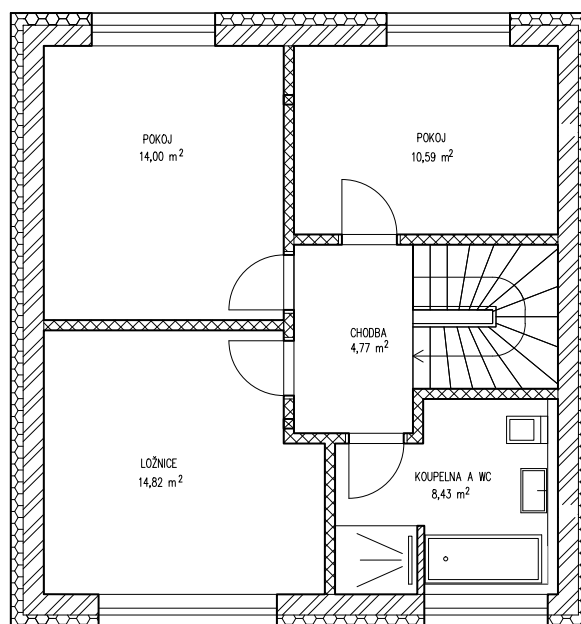

V domě naleznete dvě koupelny, prostorný obývací pokoj s plně vybaveným kuchyňským koutem a jídelnou, technickou místností a tři samostatné, neprůchozí pokoje situované v patře.

SPECIFIKACE RD 8 B

Dispozice	4 + KK
Plocha pozemku	351 m²
Užitná plocha	110 m²
Parkovací stání	2x

Tepelné čerpadlo	NIBE
FVE	5,4 kWp
Retenční nádrž	5 m³
Cena	10 500 000 Kč

Pro více informací
nascanuj QR kód

2. NP